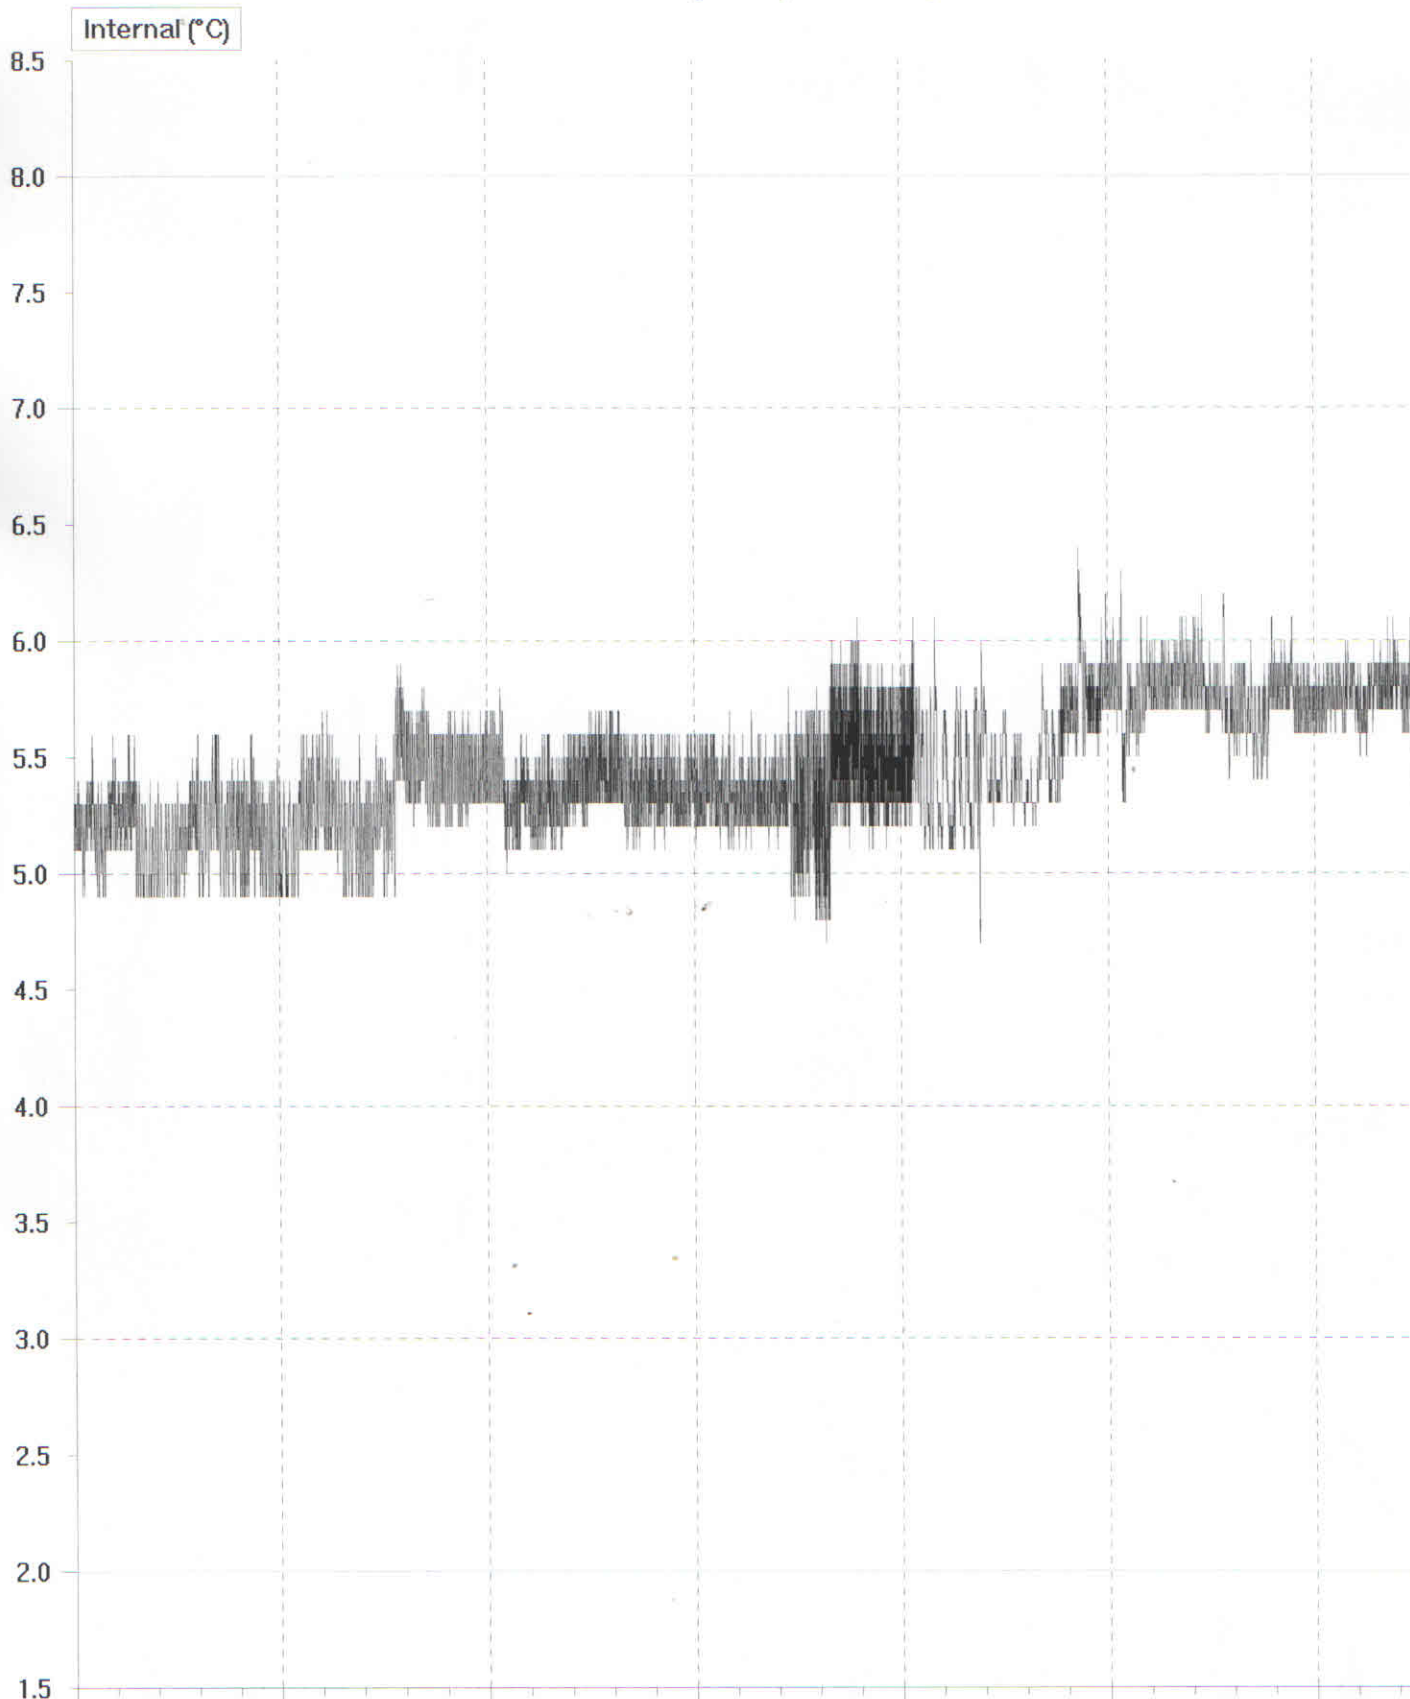

TCVGH Fridge Temperature log

2017/11/28 下午 07:00:00 2017/12/8 下午 07:00:00 2017/12/18 下午 07:00:00 2017/12/28 下午 07:00:00 2018/1/7 下午 07:00:00 2018/1/17 下午 07:00:00 2018/1/27 下午 07:00:00

Sensor Name	Internal
Legend	
Description	PHCL-C006
Serial Number	1715-0142
Product Code	EH-IN-D-32-L
Start	2017/11/28 下午 07:00:00
Finish	2018/2/1 下午 03:00:00
Specification	2.0 to 8.0 °C
Average	5.4 °C
Highest	6.4 °C
Lowest	4.7 °C